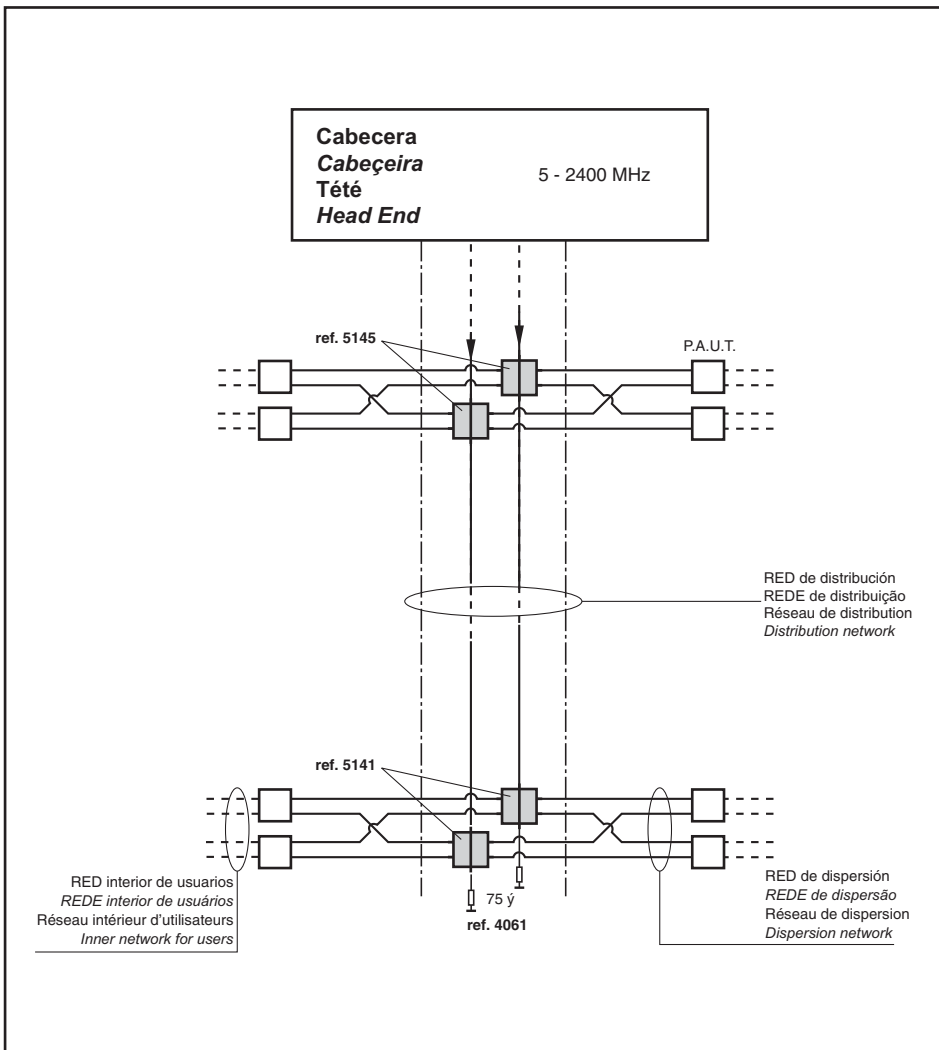

SMATV

Aplicación

Aplicação

Application

Application

Televes	DECLARACIÓN DE CONFORMIDAD DECLARAÇÃO DE CONFORMIDADE DECLARATION DE CONFORMITE DECLARATION OF CONFORMITY
<p>Fabricante / Fabricante / Fabricant / Manufacturer: Televes S.A. Dirección/ Direção / Adresse / Address: Rúa B. Conxo, 17 15706 Santiago de Compostela SPAIN A-15010176</p> <p>NIF / VAT : _____</p> <p>Declara bajo su exclusiva responsabilidad la conformidad del producto: <i>Declara sob sua exclusiva responsabilidade a conformidade do produto:</i> <i>Declare, sous notre responsabilité, la conformité du produit:</i> <i>Declare under our own responsibility the conformity of the product:</i></p> <p>Referencia/ Referencia / Référence / Reference: 5141, 5142, 5143, 5144, 5145 Descripción / Descrição / Description / Description: 4 Ways Taps Marca / Marca / Marque / Mark: Televes</p> <p>Con los requerimientos de la Directiva de baja tensión 73 / 23 / CEE y Directiva EMC 89 / 336 / CEE, modificadas por la Directiva 93 / 68 / CEE, para cuya evaluación se ha utilizado las siguientes normas:</p> <p><i>Com as especificações da Directiva da baixa tensão 73 / 23 / CEE e Directiva EMC 89 / 336 / CEE, modificadas pela Directiva 93 / 68 / CEE, para cuja aprovação se aplicou as seguintes normas:</i></p> <p><i>Avec les spécifications des Directives 73/ 23 / CEE et 89 / 336 / CEE, modifiées par la directive 93 / 68 / CEE, pour l'évaluation on a appliqué les normes:</i></p> <p><i>With the Low Voltage Directive 73 / 23 / EEC and the EMC Directive 89 / 336 / EEC as last amended by Directive 93 / 68 / EEC requirements, for the evaluation regarding the Directive, the following standards were applied:</i></p> <p style="text-align: center;">EN 50083-1: 1993 / A1:97 EN 50083-2: 1995</p> <p style="text-align: center;">Santiago de Compostela, 9/07/2002</p> <p style="text-align: center;"> José L. Fernández Carnero Technical director</p> <p></p>	