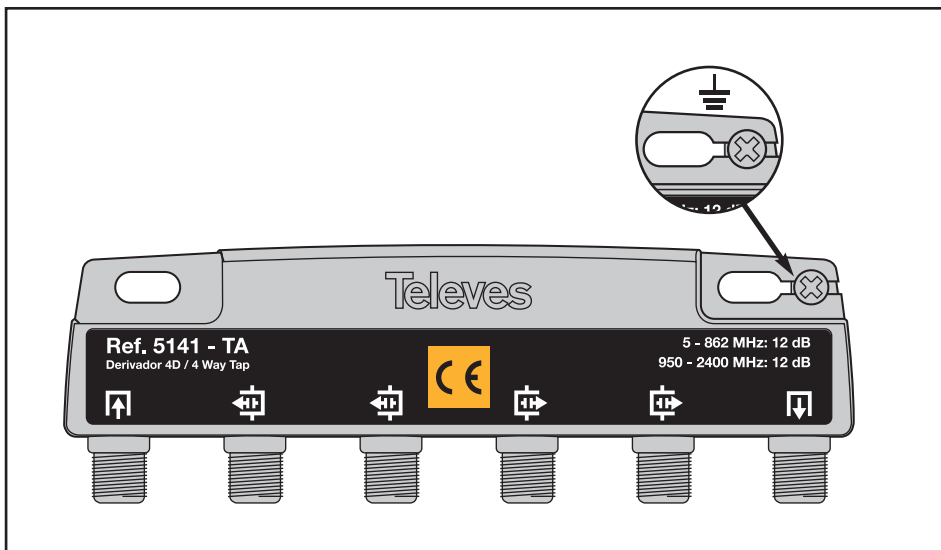

SMATV

Gama de productos	Ref. 5141	4D 12 dB	(TA)
Gama de produtos	Ref. 5142	4D 16 dB	(A)
Gamme de produits	Ref. 5143	4D 19/20 dB	(B)
Product range	Ref. 5144	4D 24 dB	(C)
	Ref. 5145	4D 28/29 dB	(D)

Referencia	Referência	Référence	Reference	5141
Margen freq.	Margem freq.	Marge fréq.	Freq. range	5 - 2400 MHz
Tipo	Tipo	Type	Type	TA
Pérdidas derivación / Perdas derivação			MATV (dB)	12
Pertes dérivation / Tap loss			IF (dB)	12
Pérdidas paso / Perdas paso			MATV (dB)	4,5
Pertes passage / Loss IN-OUT			IF (dB)	5
Desacopio / Desacopio			MATV (dB)	> 50
Desacopio / Out-Tap isolation loss			IF (dB)	> 30
Rech. entre derivac. / Rejeiç. entre derivaç.			MATV (dB)	> 25
Réjéct entre dérivation / Rejection between taps			MATV (dB)	> 25
Corriente máx.	Corrente max.	Courant max.	Max. current	1 A