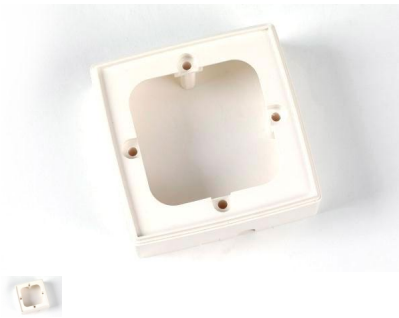

5442 - Socle pour prises TV

Accessoire mécanique permettant le montage en saillie des prises TV

Note : Pas noté

Prix unitaire HT

modificateur de prix des variantes :

Prix de base TTC :

Prix remisé :

Prix de vente remisé :

Prix :

Prix de vente HT :

Remise :

TVA :

[Poser une question sur ce produit](#)

Fournisseur : [Televes](#)

Description du produit

Accessoire mécanique permettant le montage en saillie des prises TV. Evite le trou de perçage dans le mur pour l'encastrement de la prise. Cet accessoire, dans lequel est placée la prise, se fixe directement sur le mur .